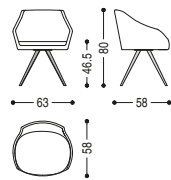

ARM CHAIR

C.R.&S. RIVA1920

ARM CHAIR WOOD

CM: L. 63 · P. 58 · H. 46,5/80

ARM CHAIR METAL

CM: L. 63 · P. 58 · H. 46,5/80

Poltroncina elegante ed avvolgente, con scocca in poliuretano espanso in linea di continuità tra schienale e braccioli, dotata di morbido cuscino d'appoggio integrato nella seduta. Disponibile in due varianti: con gambe in legno o ferro.

Elegant and enveloping armchair with expanded polyurethane body in a continuous line between the back and armrests. Soft cushion integrated in the seat. Available in two models: with wooden or iron legs.