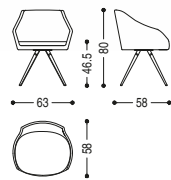

ARM CHAIR

C.R.&S. RIVA1920

ARM CHAIR WOOD

CM: L. 63 · P. 58 · H. 46,5/80

ARM CHAIR METAL

CM: L. 63 · P. 58 · H. 46,5/80

Poltroncina elegante ed avvolgente, con scocca in poliuretano espanso in linea di continuità tra schienale e braccioli, dotata di morbido cuscino d'appoggio integrato nella seduta. Disponibile in due varianti: con gambe in legno o ferro.

Elegant and enveloping armchair with expanded polyurethane body in a continuous line between the back and armrests. Soft cushion integrated in the seat. Available in two models: with wooden or iron legs.