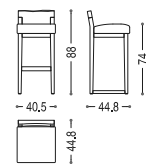

DINO

TERRY DWAN

Sgabello da bar con poggia piedi, caratterizzato da struttura in legno massello con schienale dal bordo naturale e seduta imbottita rivestita in pelle o tessuto. Finitura: a base di olio/cera naturale di origine vegetale con estratti di pino.

DINO 1

CM: L. 40,5 · P. 44,8 · H. 74/88

DINO 2

CM: L. 40,5 · P. 44,8 · H. 80/94