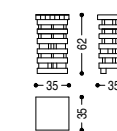

FALÓ

TERRY DWAN

FALÓ SMALL

CM: L. 35 · P. 35 · H. 42

FALÓ BIG

CM: L. 35 · P. 35 · H. 62

Sgabello interamente realizzato in legno massello caratterizzato da listelli sovrapposti. Finitura: a base di olio/cera naturale di origine vegetale con estratti di pino.