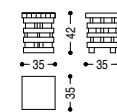

FALÓ

TERRY DWAN

FALÓ SMALL

CM: L. 35 · P. 35 · H. 42

FALÓ BIG

CM: L. 35 · P. 35 · H. 62

Sgabello interamente realizzato in legno massello caratterizzato da listelli sovrapposti. Finitura: a base di olio/cera naturale di origine vegetale con estratti di pino.