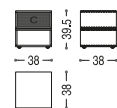

FREEDOM

C.R.&S. RIVA1920

FREEDOM COM.1

CM: L. 38 · P. 38 · H. 39,5

FREEDOM COM.2

CM: L. 38 · P. 38 · H. 39,5

Comodino in legno massello, componibile attraverso moduli indipendenti impilabili e accostabili realizzati con tradizionale incastro a coda di rondine. Disponibili nelle versioni a giorno, con anta e/o con cassetto dotati di apertura push-pull e sistema di scorrimento su guide metalliche. Finitura: a base di olio/cera naturale di origine vegetale con estratti di pino.

Solid wood bedside table, consisting of independent modular elements that can be stacked or placed side-by-side, made with traditional dovetail joint. Available with open modules, with door and/or drawer featuring push-pull opening and sliding system on metal guides. Finish: base of oil / natural wax of vegetable origin with pine extracts