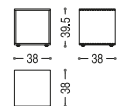

FREEDOM

C.R.&S. RIVA1920

FREEDOM COM.1

CM: L. 38 · P. 38 · H. 39,5

FREEDOM COM.2

CM: L. 38 · P. 38 · H. 39,5

Comodino in legno massello, componibile attraverso moduli indipendenti impilabili e accostabili realizzati con tradizionale incastro a coda di rondine. Disponibili nelle versioni a giorno, con anta e/o con cassetto dotati di apertura push-pull e sistema di scorrimento su guide metalliche. Finitura: a base di olio/cera naturale di origine vegetale con estratti di pino.

Solid wood bedside table, consisting of independent modular elements that can be stacked or placed side-by-side, made with traditional dovetail joint. Available with open modules, with door and/or drawer featuring push-pull opening and sliding system on metal guides. Finish: base of oil / natural wax of vegetable origin with pine extracts