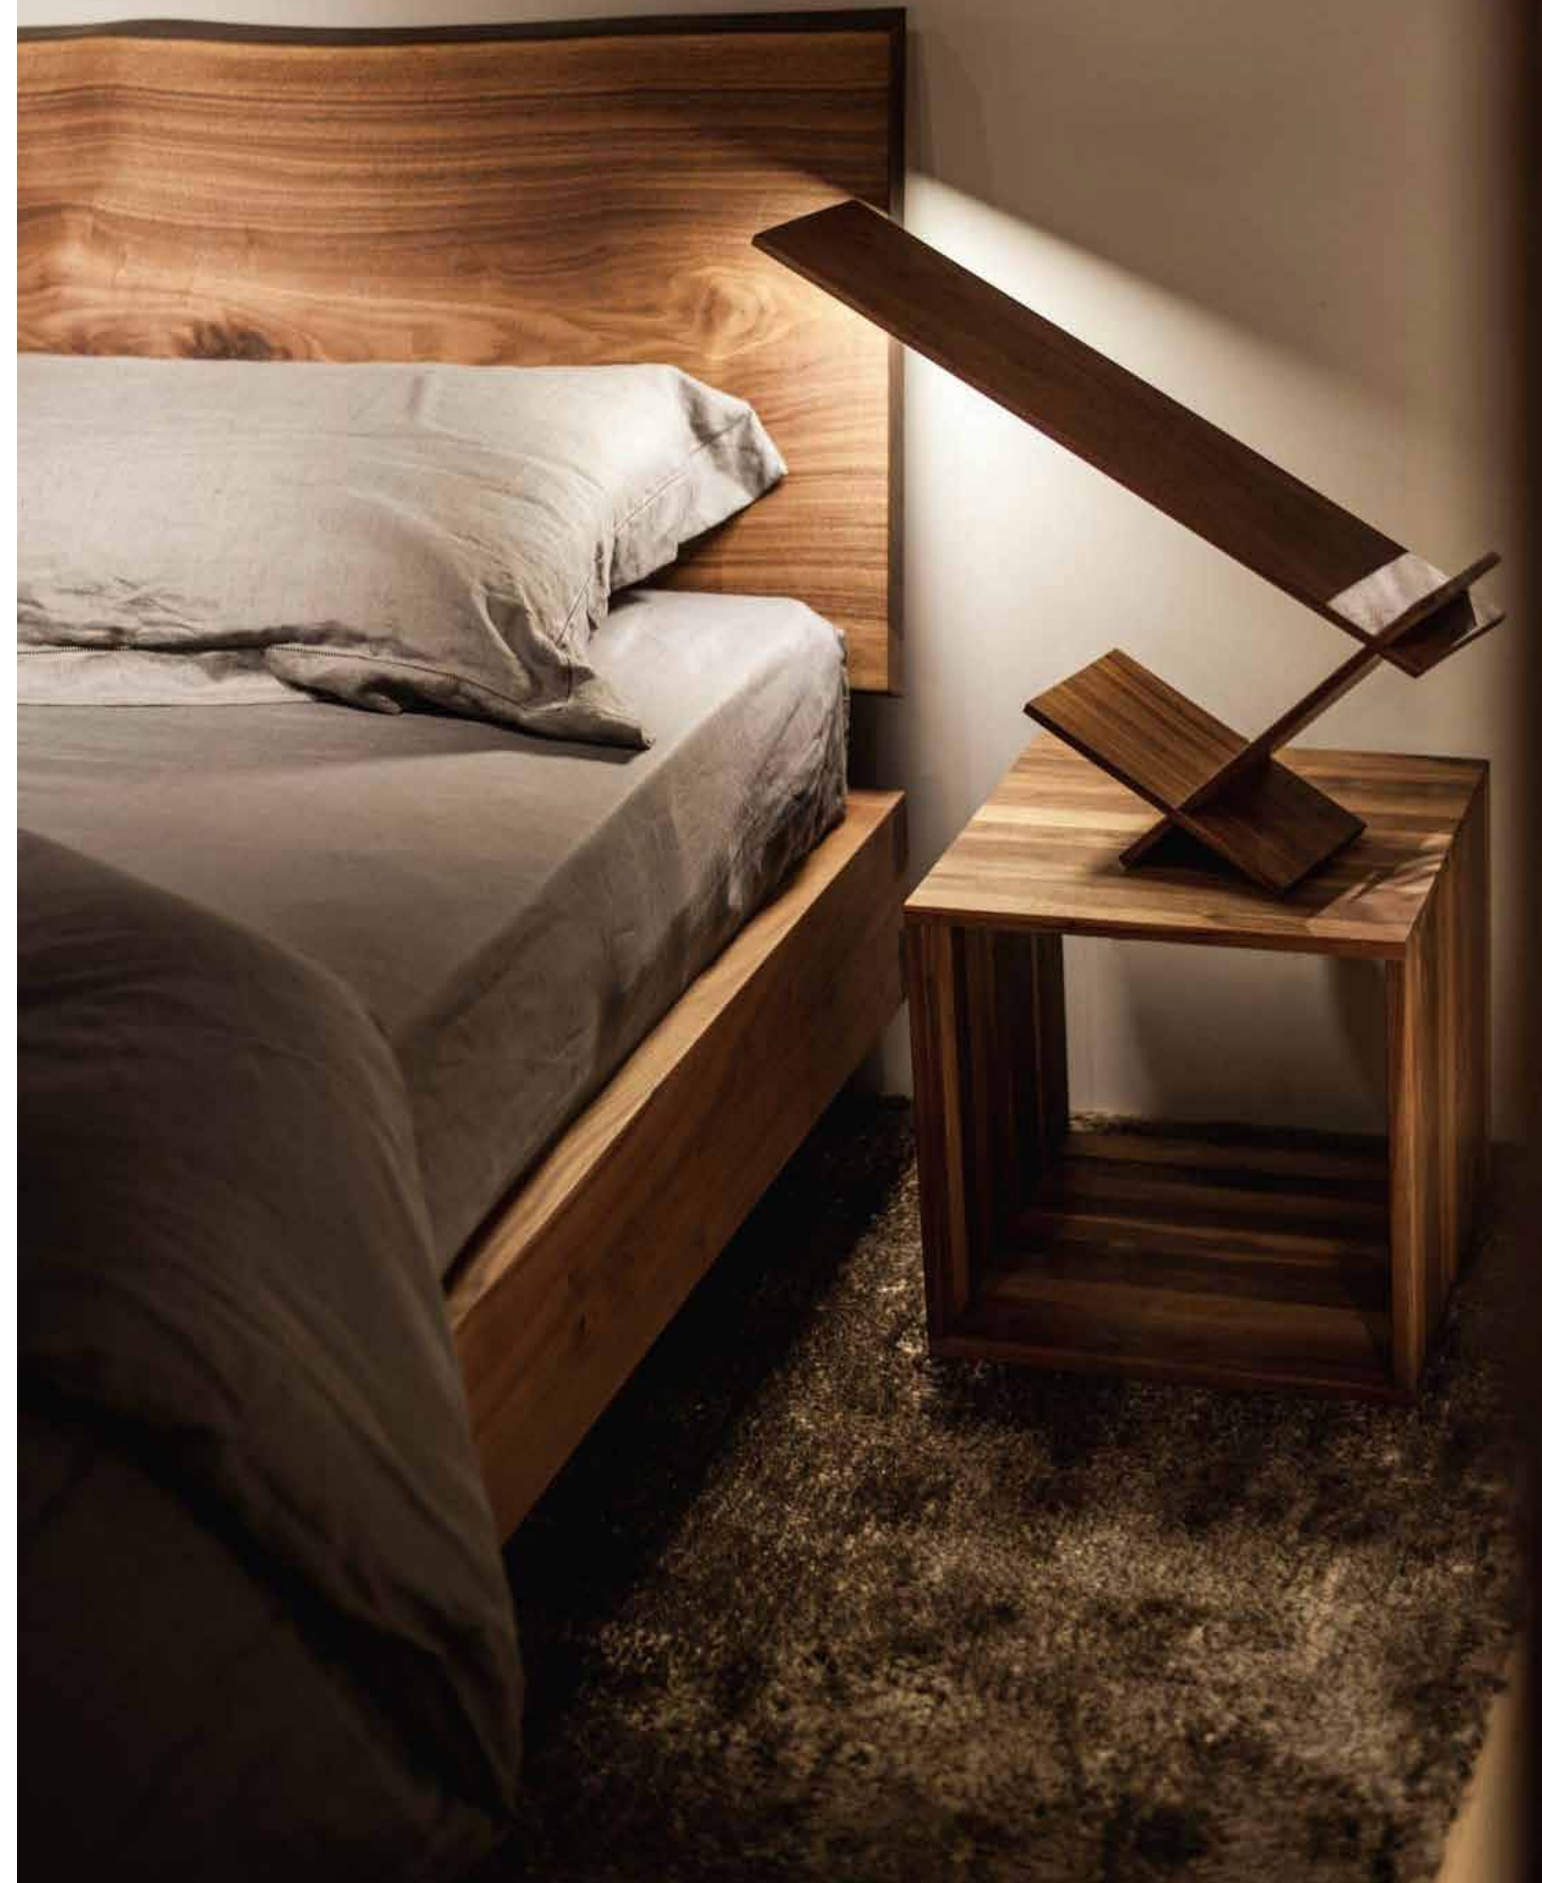

FREEDOM

C.R.&S. RIVA1920

FREEDOM COM.1

CM: L. 38 · P. 38 · H. 39,5

FREEDOM COM.2

CM: L. 38 · P. 38 · H. 39,5

Comodino in legno massello, componibile attraverso moduli indipendenti impilabili e accostabili realizzati con tradizionale incastro a coda di rondine. Disponibili nelle versioni a giorno, con anta e/o con cassetto dotati di apertura push-pull e sistema di scorrimento su guide metalliche. Finitura: a base di olio/cera naturale di origine vegetale con estratti di pino.

Solid wood bedside table, consisting of independent modular elements that can be stacked or placed side-by-side, made with traditional dovetail joint. Available with open modules, with door and/or drawer featuring push-pull opening and sliding system on metal guides. Finish: base of oil / natural wax of vegetable origin with pine extracts

Nachttisch aus Massivholz. Unabhängige Module, die über- oder nebeneinander gestellt werden können, mit traditioneller Schwalbenschwanzverbindung gefertigt. Offene Module oder Module mit Türen und/oder Schubladen mit Push-Pull System und auf Vollauszüge erhältlich. Mit Öl oder Wachs pflanzlichen Ursprungs mit Kiefernextrakten endbehandelt.