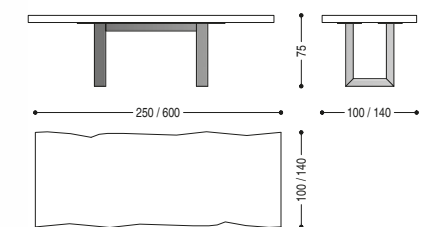

## KAURI AUCKLAND

C.R.&S. RIVA1920

CM: L. 250/600 · P. 100/140 · H. 75

Tavolo realizzato con top in massello di Kauri, legno millenario della Nuova Zelanda, abbinato ad una base in ferro con sezione squadrata e saldature a vista. Finitura: a base di olio/cera naturale di origine vegetale con estratti di pino.

*Table made with top in solid Kauri, ancient wood of New Zealand, combined with an iron base with squared section and visible welding. Finish: base of oil / natural wax of vegetable origin with pine extracts.*