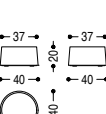

LEGNO VIVO 1
CM: Ø 30 · H. 20

LEGNO VIVO 2
CM: Ø 30 · H. 30

LEGNO VIVO 3
CM: Ø 30 · H. 40

LEGNO VIVO 4
CM: Ø 40 · H. 20

LEGNO VIVO 5
CM: Ø 40 · H. 30

LEGNO VIVO 6
CM: Ø 40 · H. 40