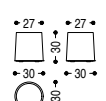

LEGNO VIVO 1
CM: Ø 30 · H. 20

LEGNO VIVO 2
CM: Ø 30 · H. 30

LEGNO VIVO 3
CM: Ø 30 · H. 40

LEGNO VIVO 4
CM: Ø 40 · H. 20

LEGNO VIVO 5
CM: Ø 40 · H. 30

LEGNO VIVO 6
CM: Ø 40 · H. 40