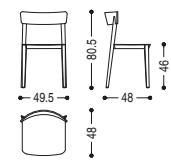

MIA

C.R.&S. RIVA1920

MIA WOOD

CM: L. 49,5 · P. 48 · H. 46/80,5

MIA LEATHER

CM: L. 49,5 · P. 48 · H. 47,5/80,5

Sedia realizzata totalmente in legno massello. Disponibile in tre varianti: seduta legno, seduta imbottita e incassata, seduta con cuscino da appoggio. Finitura: a base di olio/cera naturale di origine vegetale con estratti di pino.