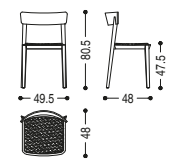

MIA

C.R.&S. RIVA1920

MIA WOOD

CM: L. 49,5 · P. 48 · H. 46/80,5

MIA LEATHER

CM: L. 49,5 · P. 48 · H. 47,5/80,5

Sedia realizzata totalmente in legno massello. Disponibile in tre varianti: seduta legno, seduta imbottita e incassata, seduta con cuscino da appoggio. Finitura: a base di olio/cera naturale di origine vegetale con estratti di pino.