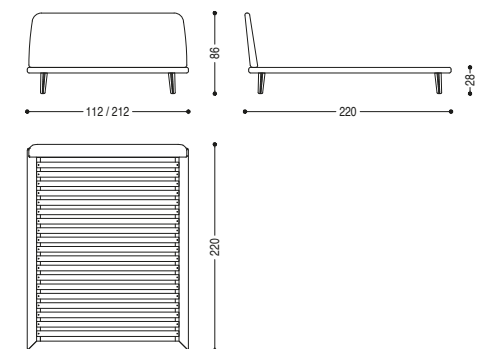

MY BED

STUDIO ZERO

A

CM: L. 112/132/152/172/182/192/212 · P. 220 · H. 86

B

CM: L. 112/132/152/172/182/192/212 · P. 220 · H. 95

Letto con struttura realizzata in legno massello abbinata ad una testata imbottita dalle linee morbide ed arrotondate, rivestita in pelle o tessuto. Giroletto stondato con materasso in appoggio o inserito nel giroletto e piano rete regolabile in altezza e doghe in pino profumato. Finitura: a base di olio/cera naturale di origine vegetale con estratti di pino.

Bed with structure in solid wood and padded headboard with soft and rounded shapes, covered with fabric or leather. Rounded bed sides with mattress resting or inserted in the frame and height-adjustable slatted base, and slats in scented pine. Finish: base of natural oil / wax of vegetable origin with pine extracts.

Bett mit Gestell aus Massivholz und gepolstertem Kopfteil mit Leder oder Stoff bezogen. Abgerundeter Bettrahmen mit Matratze aufliegend oder innliegend mit höhenverstellbarem Lattenrost aus Yellow Pine. Mittels Öl oder Wachs pflanzlichen Ursprungs mit Kiefernextrakten endbehandelt