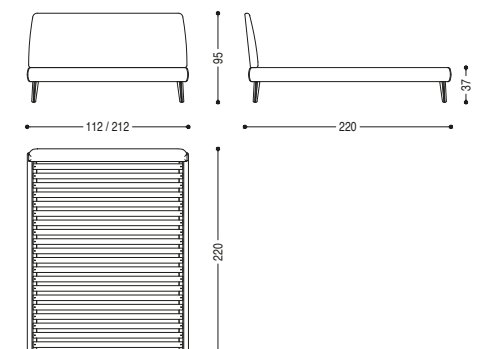

MY BED

STUDIO ZERO

A

CM: L. 112/132/152/172/182/192/212 · P. 220 · H. 86

B

CM: L. 112/132/152/172/182/192/212 · P. 220 · H. 95

Letto con struttura realizzata in legno massello abbinata ad una testata imbottita dalle linee morbide ed arrotondate, rivestita in pelle o tessuto. Giroletto stondato con materasso in appoggio o inserito nel giroletto e piano rete regolabile in altezza e doghe in pino profumato. Finitura: a base di olio/cera naturale di origine vegetale con estratti di pino.

Bed with structure in solid wood and padded headboard with soft and rounded shapes, covered with fabric or leather. Rounded bed sides with mattress resting or inserted in the frame and height-adjustable slatted base, and slats in scented pine. Finish: base of natural oil / wax of vegetable origin with pine extracts.

Bett mit Gestell aus Massivholz und gepolstertem Kopfteil mit Leder oder Stoff bezogen. Abgerundeter Bettrahmen mit Matratze aufliegend oder innliegend mit höhenverstellbarem Lattenrost aus Yellow Pine. Mittels Öl oder Wachs pflanzlichen Ursprungs mit Kiefernextrakten endbehandelt