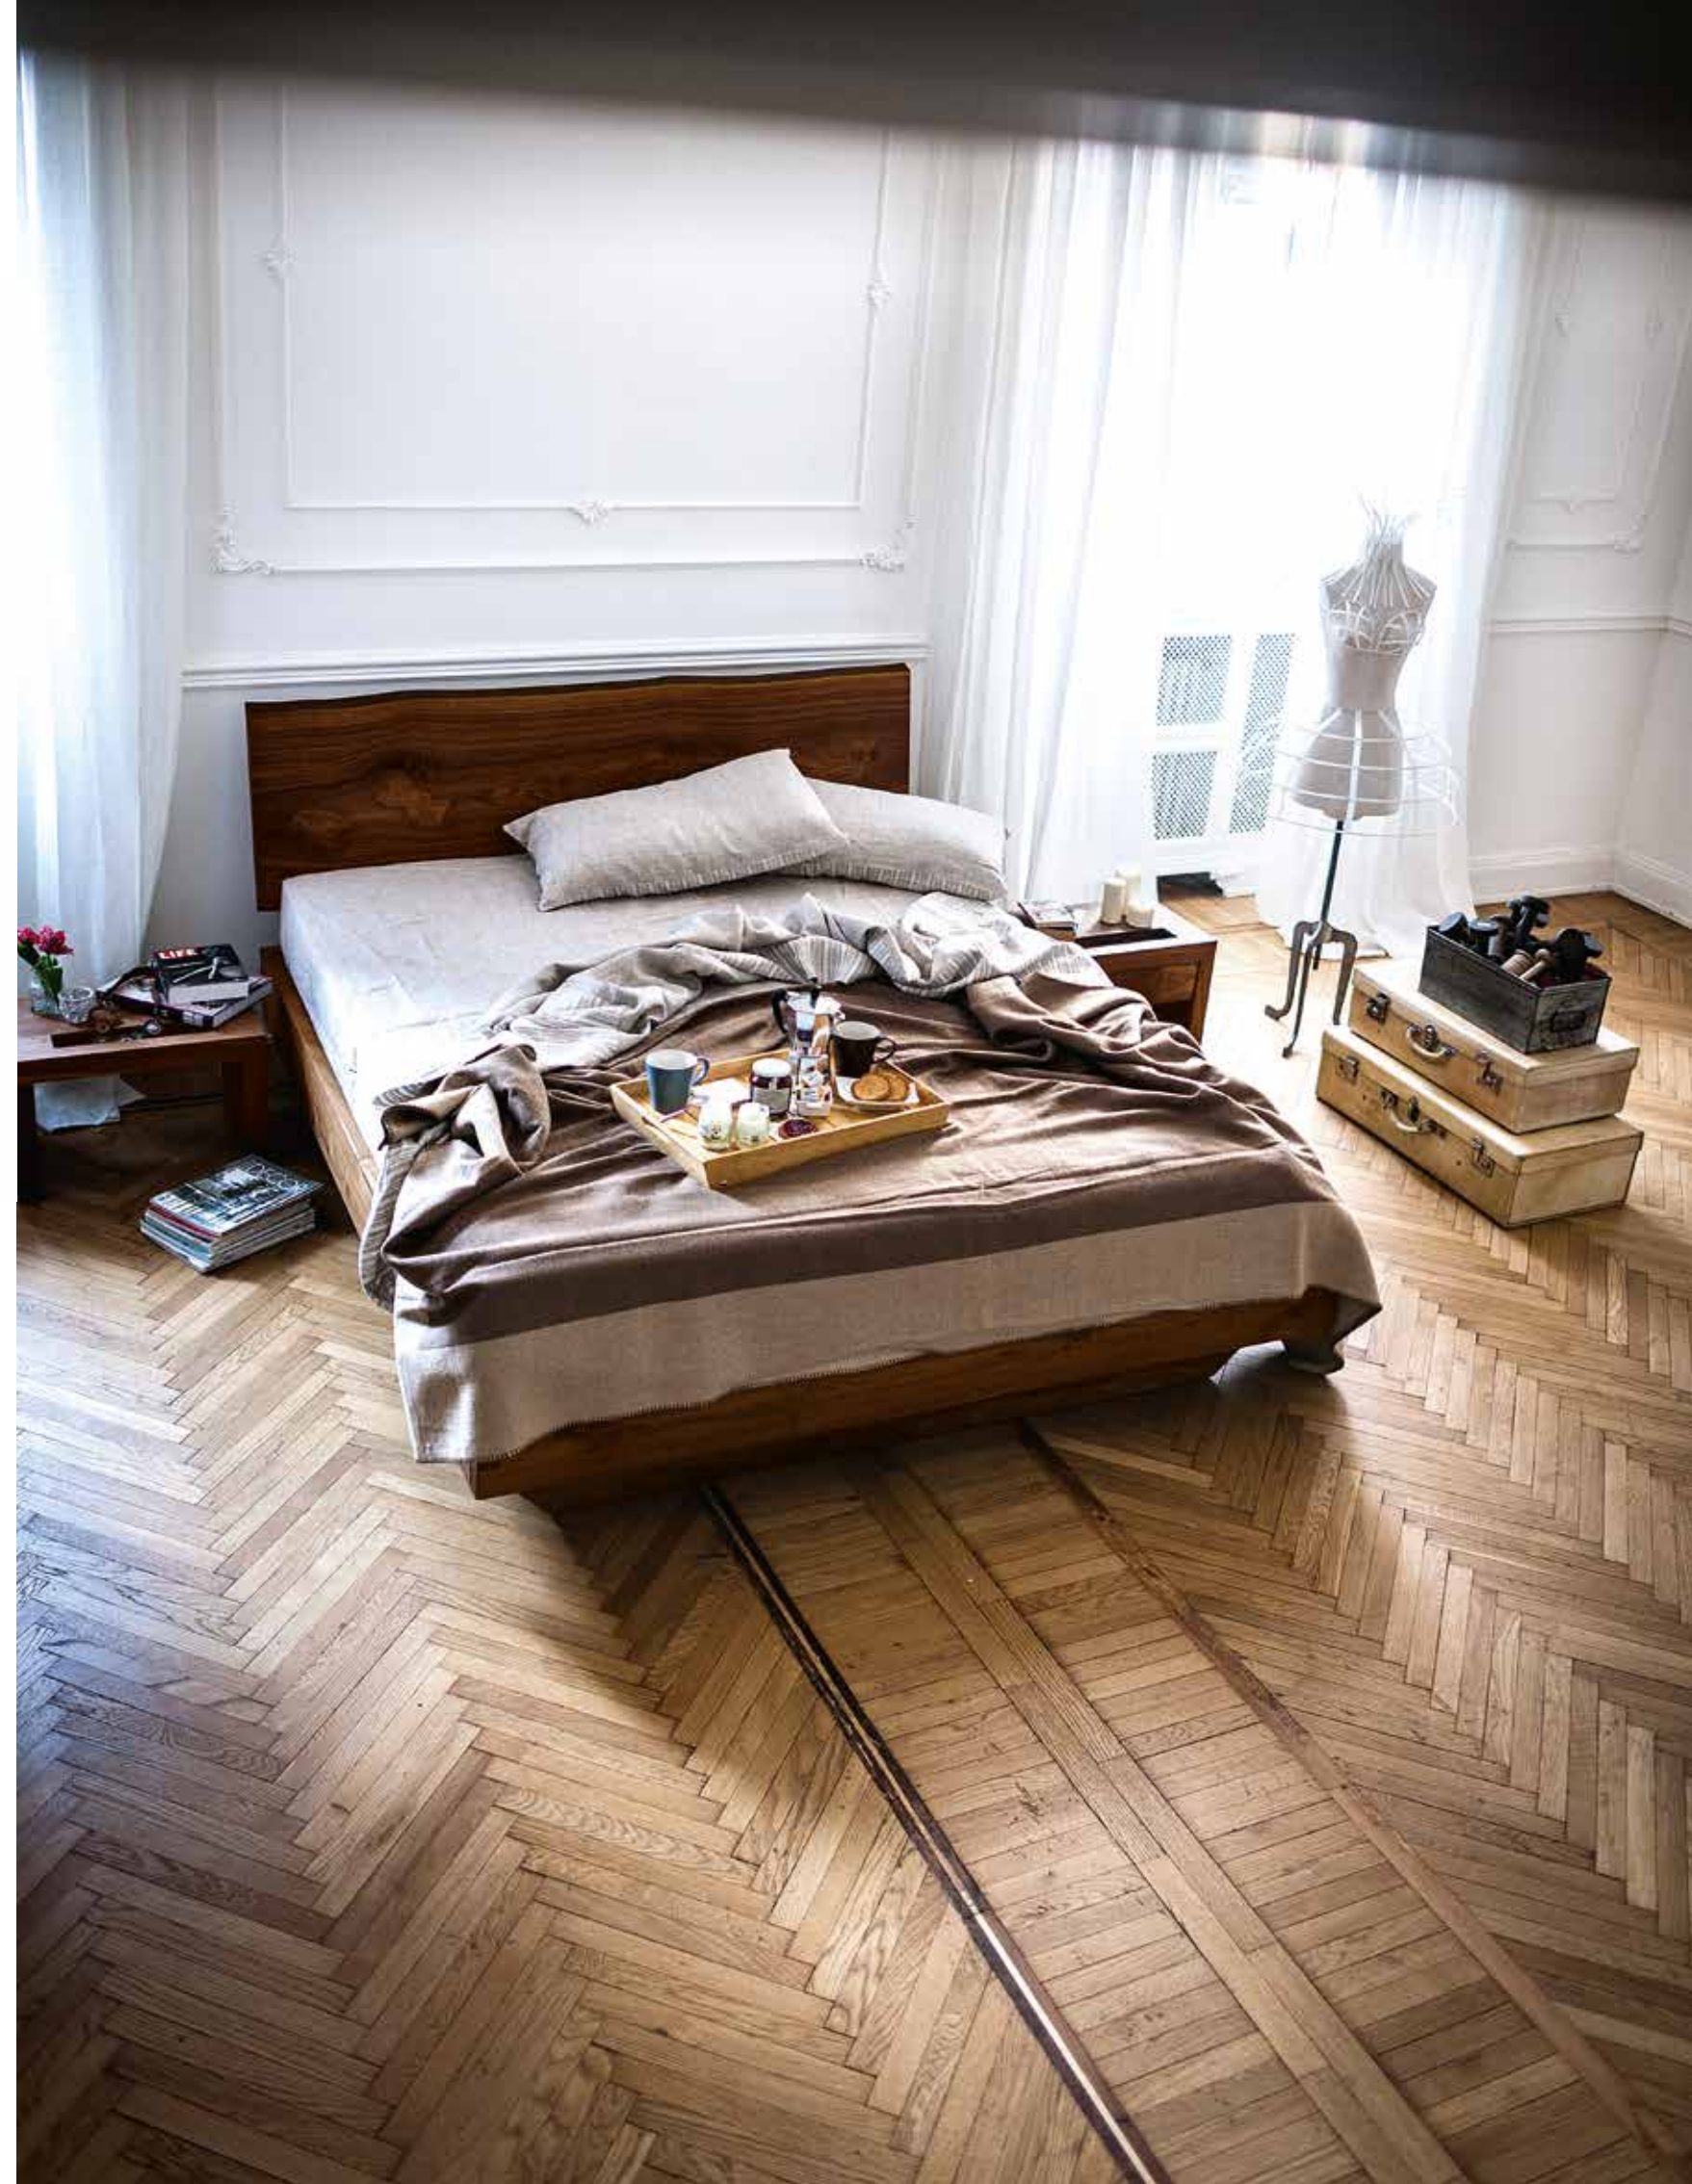

NATURA 6

C.R.&S. RIVA1920 - NATURA COLLECTION

Letto interamente realizzato in legno massello, caratterizzato da testata costituita da tavola unica con bordo superiore naturale e giroletto con incastro a pettine realizzato interamente a mano. Linee oblique per il basamento, con materasso in appoggio o inserito nel giroletto e piano rete regolabile in altezza. Finitura: a base di olio/cera naturale di origine vegetale con estratti di pino.

CM: L. 108/128/148/168/178/188/208 · P. 216 · H. 90

Bed completely made in solid wood with headboard made from a single piece with upper natural sides. Frame with dovetail joint made completely by hand. Oblique profile for the structure and base with mattress resting or inserted in the frame and height-adjustable slatted base. Finish: base of oil / natural wax of vegetable origin with pine extracts.

Bett völlig aus Massivholz mit Kopfteil bestehend aus einer Holzplatte mit Naturkante und Rahmen mit Schwalbenschwanzverbindung von Hand gefertigt. Schräge Form des Gestells mit Matratze aufliegend oder innliegend mit höhenverstellbarem Lattenrost. Mit Öl oder Wachs pflanzlichen Ursprungs mit Kieferextrakten endbehandelt.