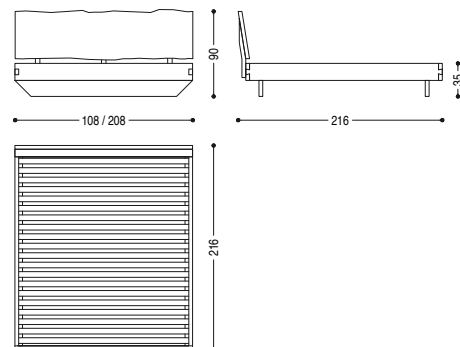

NATURA 6

C.R.&S. RIVA1920 - NATURA COLLECTION

Letto interamente realizzato in legno massello, caratterizzato da testata costituita da tavola unica con bordo superiore naturale e giroletto con incastro a pettine realizzato interamente a mano. Linee oblique per il basamento, con materasso in appoggio o inserito nel giroletto e piano rete regolabile in altezza. Finitura: a base di olio/cera naturale di origine vegetale con estratti di pino.

CM: L. 108/128/148/168/178/188/208 · P. 216 · H. 90

Bed completely made in solid wood with headboard made from a single piece with upper natural sides. Frame with dovetail joint made completely by hand. Oblique profile for the structure and base with mattress resting or inserted in the frame and height-adjustable slatted base. Finish: base of oil / natural wax of vegetable origin with pine extracts.

Bett völlig aus Massivholz mit Kopfteil bestehend aus einer Holzplatte mit Naturkante und Rahmen mit Schwalbenschwanzverbindung von Hand gefertigt. Schräge Form des Gestells mit Matratze aufliegend oder innliegend mit höhenverstellbarem Lattenrost. Mit Öl oder Wachs pflanzlichen Ursprungs mit Kieferextrakten endbehandelt.