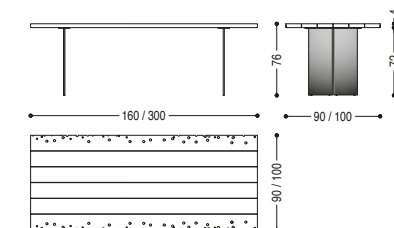

Tischplatte aus Massivholz, bestehend aus zwei Planken, mit Baumkante und Mittelfuge. Untergestell mit Mittelspalt aus Natureisen. Mittels Öl oder Wachs pflanzlichen Ursprungs mit Kiefernextrakten endbehandelt.

CM: L. 200/220/240/260/280/300 · P. 90/100 · H. 76

NATURA BRICCOLA

C.R.&S. RIVA1920 - NATURA COLLECTION

CM: L. 160/180/200 · P. 90 · H. 76
CM: L. 200/220/240/260/280/300 · P. 100 · H. 76

Tavolo con top realizzato in legno massello di Briccola, pali dismessi provenienti dalla Laguna di Venezia, caratterizzato da liste affiancate con bordi naturali. La base si compone di gambe in ferro dotate di fuga centrale. Finitura: a base di olio/cera naturale di origine vegetale con estratti di pino.