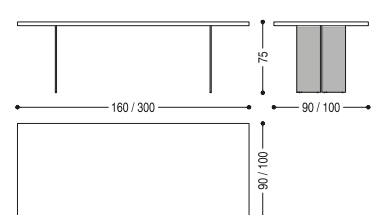

NATURA

C.R.&S. RIVA1920 - NATURA COLLECTION

CM: L. 160/180/200 · P. 90 · H. 75
CM: L. 200/220/240/260/280/300 · P. 100 · H. 75

Tavolo realizzato con top in legno massello a liste incollate, con bordi squadrati o naturali in abbinata con gambe in ferro dotate di fuga centrale. Finitura: a base di olio/cera naturale di origine vegetale con estratti di pino.

Table with top in solid wood, consisting of two single planks with natural sides and central gap, in combination with iron legs having a central gap. Finish: base of oil / natural wax of vegetable origin with pine extracts.

CM: L. 200/220/240/260/280/300 · P. 90/100 · H. 76

NATURA BRICCOLA

C.R.&S. RIVA1920 - NATURA COLLECTION

CM: L. 160/180/200 · P. 90 · H. 76
CM: L. 200/220/240/260/280/300 · P. 100 · H. 76

Tavolo con top realizzato in legno massello di Briccola, pali dismessi provenienti dalla Laguna di Venezia, caratterizzato da liste affiancate con bordi naturali. La base si compone di gambe in ferro dotate di fuga centrale. Finitura: a base di olio/cera naturale di origine vegetale con estratti di pino.