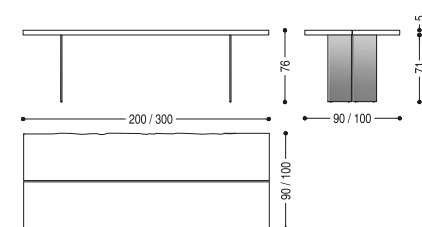

Tavolo con top realizzato in legno massello, composto da due tavole uniche con bordi naturali e fuga centrale, in abbinata con gambe in ferro dotate di fuga centrale. Finitura: a base di olio/cera naturale di origine vegetale con estratti di pino.

Table with top in solid wood, consisting of two single planks with natural sides and central gap, in combination with iron legs having a central gap. Finish: base of oil / natural wax of vegetable origin with pine extracts.

Tischplatte aus Massivholz, bestehend aus zwei Planken, mit Baumkante und Mittelfuge. Untergestell mit Mittelspalt aus Natureisen. Mittels Öl oder Wachs pflanzlichen Ursprungs mit Kiefernextrakten endbehandelt.

CM: L. 200/220/240/260/280/300 · P. 90/100 · H. 76