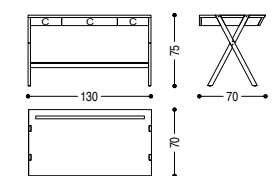

NAVARRA

C.R.&S. RIVA1920

Scrittoio realizzato completamente in legno massello, dotato di cassetti assemblati con incastri a coda di rondine. Disponibile con e senza alzatina, si caratterizza per l'incastro ad "X" delle gambe. Finitura: a base di olio/cera naturale di origine vegetale con estratti di pino.

Writing desk made completely from solid wood. Drawers assembled with dovetail joints. Available with or without upstand with an "X" joint for the legs. Finish: base of oil / natural wax of vegetable origin with pine extracts.

NAVARRA 4.073

CM: L. 130 · P. 70 · H. 75

NAVARRA 4.071

CM: L. 130 · P. 70 · H. 75/96