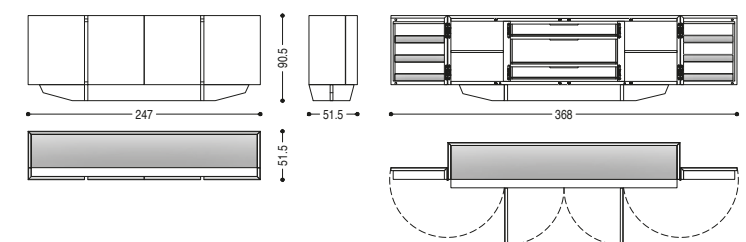

PANDORA

GABRIELE & GIULIANO CAPPELLETTI

Mobile contenitore multifunzione in legno multistrato totalmente in legno oppure caratterizzato da inserto in metallo passante sul top e doppie ante laterali. E' dotata di vani contenitori organizzati con una serie di elementi personalizzabili in base alle esigenze di contenimento e attrezzate con piccoli ripiani per contenere i bicchieri. Il vano centrale, racchiuso all'interno di due ante a battente, ospita una serie di cassetti costruiti con incastri a coda di rondine. Possibile l'inserimento di portabottiglie. Finitura: a base di olio/cera naturale di origine vegetale con estratti di pino.

Multifunctional sideboard completely in veneered multilayer or also available with iron details both on the top and inside the two lateral doors. Characterised by organized spaces that can be customized according to the customer's needs. The side doors are fitted with small shelves for glasses while the central space, behind two doors, contains some drawers assembled with dove tail joints. Possibility to add a bottle rack. Finish: base of oil / natural wax of vegetable origin with pine extracts.

CM: L. 247/368 · P. 51,5 · H. 90,5

PANDORA SMALL

GABRIELE & GIULIANO CAPPELLETTI

Mobile contenitore multifunzione in legno multistrato caratterizzato da inserto in metallo passante sul top e doppie ante laterali dotate di vani contenitori organizzati con una serie di elementi personalizzabili in base alle esigenze di contenimento e attrezzate con ripiani porta bicchieri. Centralmente tre cassetti costruiti con incastri a coda di rondine e dotati di sistema d'apertura push-pull. Maniglie pantografate sui fianchi dei frontali dei cassetti. Finitura: a base di olio/cera naturale di origine vegetale con estratti di pino.

CM: L. 187/298 · P. 51,5/108,7 · H. 90,5