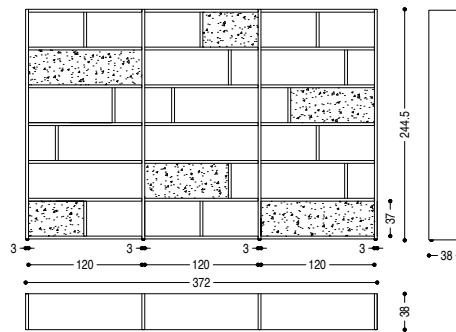

PASSWORD

C.R.&S. RIVA1920

CM: L. 126/249/372 · P. 38 · H. 37/244,6

Libreria realizzata in legno massello, caratterizzata da un sistema di spalle e ripiani modulari ed asimmetrici. Flessibile sulla base delle esigenze d'arredo vede la possibilità di inserimento di schienali, ante a ribalta e cassetti assemblati con incastri a coda di rondine e dotati di sistema di apertura push-pull. A richiesta è disponibile con elementi "bifacciali" e può essere utilizzata come elemento divisorio all'interno dell'ambiente. Finitura: a base di olio/cera naturale di origine vegetale con estratti di pino.

Bookshelf made of solid wood and multilayer, featuring structural side panels and modular and asymmetrical shelves. Potential for flexible design, including the insertion of backs, flap doors and drawers assembled with dovetail joints with push-pull opening system. Available with "double face" elements, can be used as a divisor inside the space. Finish: base of oil / natural wax of vegetable origin with pine extracts.

Regalsystem aus Massivholz mit unabhängigen Seiten und asymmetrischen Einlegeböden. Auf Anfrage mit Rückwände, Klapptüren und Schubladen mit Schwalbenschwanzverbindung und Push-Pull System erhältlich. Das Regalsystem kann als Raumteiler mit zweiseitigen Elementen dienen. Mit Öl oder Wachs pflanzlichen Ursprungs mit Kiefernextrakten endbehandelt.