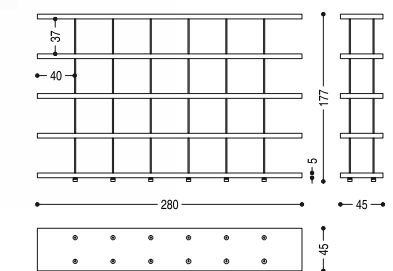

PIANO DESIGN

RENZO E MATTEO PIANO

CM: L. 120/400 · P. 45 · H. 51/177

Libreria realizzata in legno massello e multistrato, caratterizzata da mensole distanziate da sottili elementi in acciaio inossidabile. Flessibile sulla base delle esigenze d'arredo vede la possibilità di inserimento di moduli con anta a battente o cassetto/i assemblato/i con incastri a coda di rondine e maniglia ad incasso laterale. A richiesta è disponibile con elementi "bifacciali" e può essere utilizzata come elemento divisorio all'interno dell'ambiente. Finitura: a base di olio/cera naturale di origine vegetale con estratti di pino.

Bookshelf made of solid wood and multilayer, with shelves separated by thin stainless steel elements. Potential for flexible design, including the insertion of modules with hinged door or drawer/s assembled with dovetail joints and laterally recessed handle. Available with "double face" elements, can be used as a divisor inside the space. Finish: base of oil / natural wax of vegetable origin with pine extracts.

Regalsystem aus Massivholz und Tischlerplatte. Zwischen den Einlegeböden sind dünne Trägerstangen aus Edelstahl. Auf Anfrage Modul mit Tür oder mit einer oder mehreren Schubladen, mit Schwalbenschwanzverbindung und seitlichen Griffmulden gefertigt. Das Regal kann als Raumteiler mit zweiseitigen Elementen dienen. Mit Öl oder Wachs pflanzlichen Ursprungs mit Kiefernextrakten endbehandelt.