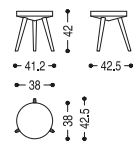

SUSY

CM: L. 38/41,2 · P. 38/42,5 · H. 42

Tavolino tondo in legno massello caratterizzato da un top spesso e da tre gambe d'appoggio. Finitura: a base di olio/cera naturale di origine vegetale con estratti di pino.

Round small table in solid wood characterised by a thick top and three legs. Finish: base of oil / natural wax of vegetable origin with pine extracts.

Runder Couchtisch völlig aus Massivholz, bestehend aus einer dicken Tischplatte und drei Beinen. Mittels Öl oder Wachs pflanzlichen Ursprungs mit Kiefernextrakten endbehandelt.