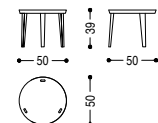

*Series of tables made of solid wood, available in various diameters and heights with possibility of stacking one over the other. The joining of the legs are visible from the surface of the top. Finish: base of oil / natural wax of vegetable origin with pine extracts.*

TAO SMALL

CM: Ø. 40 · H. 34

TAO 50

CM: Ø. 50 · H. 39

TAO BIG

CM: Ø. 60 · H. 44

*3 Satz-Couchtische in verschiedenen Maßen erhältlich und völlig aus Massivholz gefertigt. Sie können ineinander geschoben werden. Mittels Öl oder Wachs pflanzlichen Ursprungs mit Kiefernextrakten endbehandelt.*