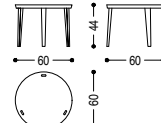

TAO SMALL

CM: Ø. 40 · H. 34

TAO 50

CM: Ø. 50 · H. 39

TAO BIG

CM: Ø. 60 · H. 44

*3 Satz-Couchtische in verschiedenen Maßen erhältlich und völlig aus Massivholz gefertigt. Sie können ineinander geschoben werden. Mittels Öl oder Wachs pflanzlichen Ursprungs mit Kiefernextrakten endbehandelt.*