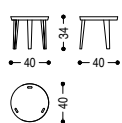

*Series of tables made of solid wood, available in various diameters and heights with possibility of stacking one over the other. The joining of the legs are visible from the surface of the top. Finish: base of oil / natural wax of vegetable origin with pine extracts.*

TAO SMALL

CM: Ø. 40 · H. 34

TAO 50

CM: Ø. 50 · H. 39

TAO BIG

CM: Ø. 60 · H. 44

*3 Satz-Couchtische in verschiedenen Maßen erhältlich und völlig aus Massivholz gefertigt. Sie können ineinander geschoben werden. Mittels Öl oder Wachs pflanzlichen Ursprungs mit Kiefernextrakten endbehandelt.*