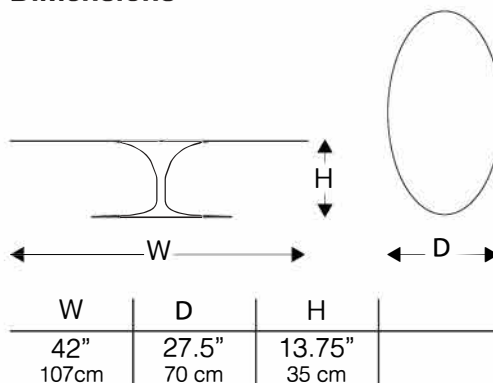

## Dimensions

## Shipping Info

- Units/Box: 01
- Gross Weight: 00lbs / 00kgs
- Box Dimensions: 00"x00"x00"H / 00x00x00H cm
- Volume: 00cbf / 00m<sup>3</sup>
- HTS: 000
- Freight Class: 000

BRASIL

+55 71 3311-3350

comercial@tidelli.com.br