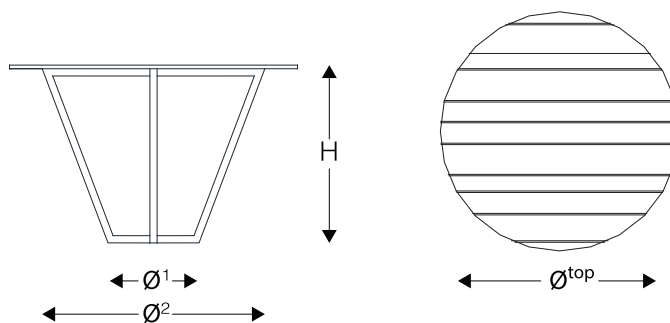

Fusion Round Table Full

Mesa de Jantar Redonda Ø200 cm | REF #: 4455M

Designer: **Maria Cândida Machado**

Year: **2017**

Dimensions

\varnothing^1	\varnothing^2	\varnothing^{top}	H	Weight
47.25" 120 cm	63" 160 cm	78.75" 200 cm	29.25" 74 cm	00 lbs 00 kg