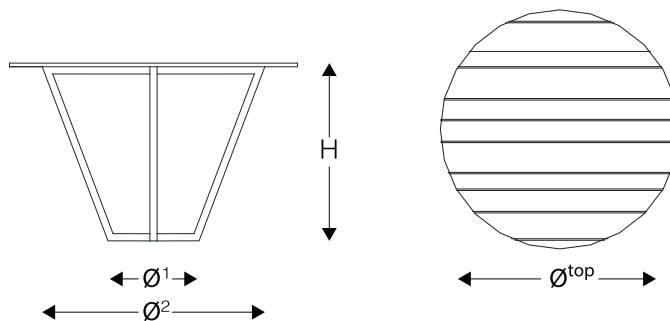

Fusion Round Table Compact

Mesa de Jantar Redonda Ø120 cm | REF #: 4451M

Designer: **Maria Cândida Machado**

Year: **2017**

Dimensions

Ø ¹	Ø ²	Ø ^{top}	H	Weight
23.50" 60 cm	39.25" 100 cm	47.25" 120 cm	29.15" 74 cm	00 lbs 00 kg

Fusion Round Table

Mesa de Jantar Redonda Ø160 cm | REF #: 4453M

Designer: **Maria Cândida Machado**

Year: **2017**

Dimensions

\varnothing^1	\varnothing^2	\varnothing^{top}	H	Weight
31,50" 80 cm	47,25" 120 cm	63" 160 cm	29,25" 74 cm	00 lbs 00 kg