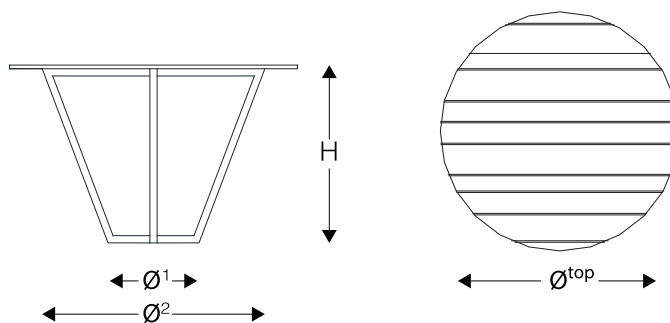

Fusion Round Table

Mesa de Jantar Redonda Ø160 cm | REF #: 4453M

Designer: **Maria Cândida Machado**

Year: **2017**

Dimensions

\varnothing^1	\varnothing^2	\varnothing^{top}	H	Weight
31,50" 80 cm	47,25" 120 cm	63" 160 cm	29,25" 74 cm	00 lbs 00 kg