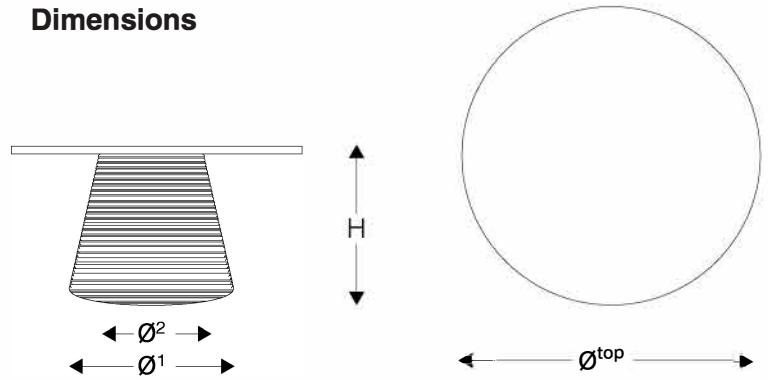

Spool Table

Mesa de Jantar Spool | REF #: 5903

Designer: **Luciano Mandelli**
Year: **2017**

Dimensions

\varnothing^1	\varnothing^2	\varnothing^{top}	H
19.75" 50 cm	13" 33 cm	47.25" 120 cm	28.25" 72 cm

Technical Specifications