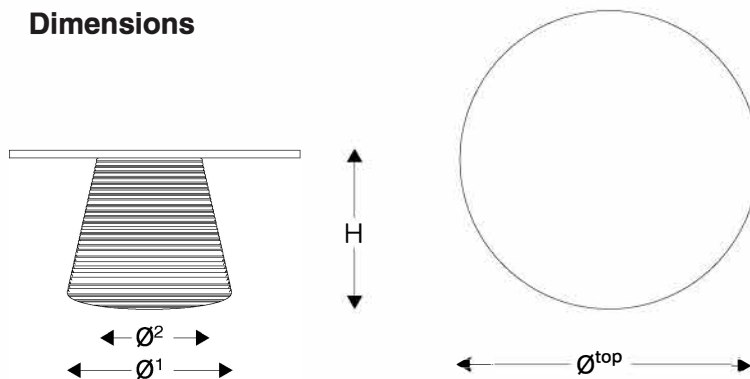

Spool Table Compact

Mesa de Jantar Spool | REF #: 5902

Designer: **Luciano Mandelli**

Year: **2017**

Dimensions

\varnothing^1	\varnothing^2	\varnothing^{top}	H
14.5" 37cm	9" 23 cm	39.25" 100 cm	28.25" 72 cm